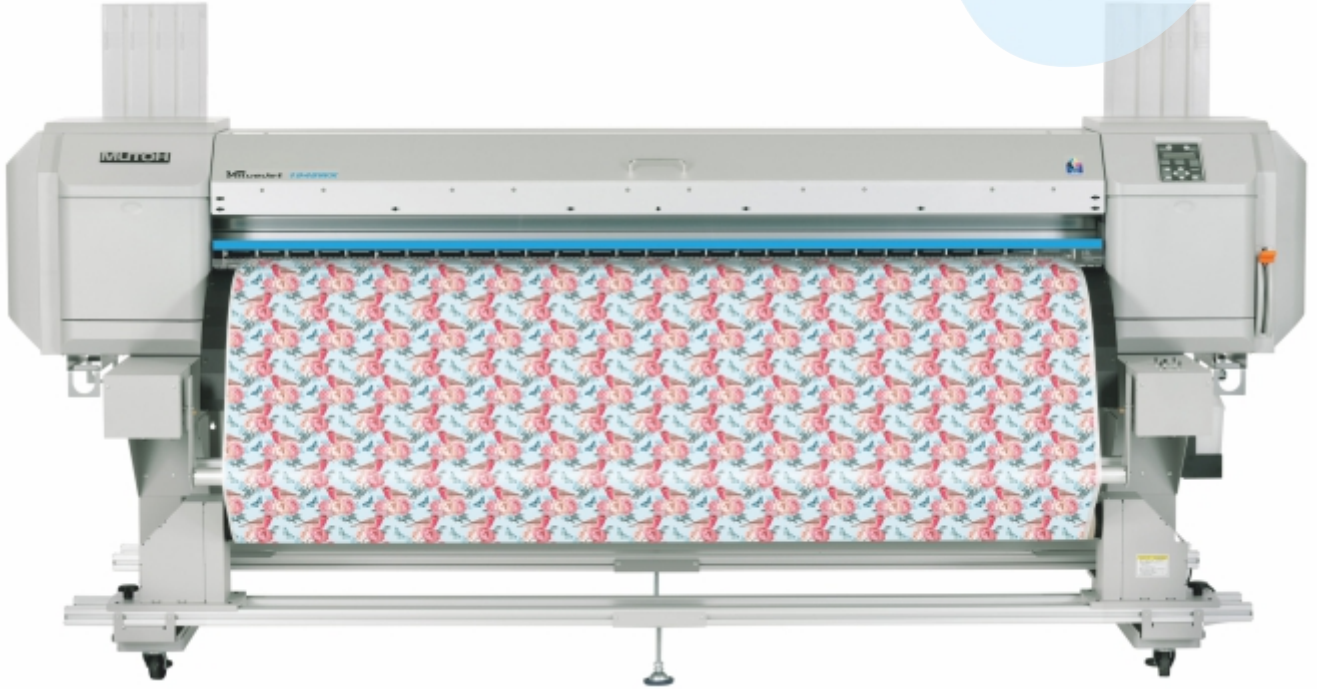

TRANS. SUB. MAKİNALAR

DİJİTAL ENDST.

Baskı
Kafaları
4/Dx7
Kafa

Baskı
Hızı
Maximum
29 m²/s

Baskı
Geniřlięi
Maximum
1615 mm

Çözünürlük
Maximum
1440 DPI

MUTOH

ValueJet

- Yeni geliştirilen yüksek hızlı boya-süblimasyon inkjet yazıcı VJ-1948WX, sınıfının en iyisi hız ve üstün baskı kalitesini zahmetsizce sunar.
- Sıralı 4 baskı kafası ayarı, yüksek hızlı baskı ve geliştirilmiş verimlilik sağlar; VJ-1948WX maksimum 117.3m² / saat baskı hızına ulaşır.
- Büyük çift ısıtıcılar ön kağıt kılavuzlarının arka tarafında yer alır ve hızlı kuruma süreleri sağlar ve üretim hızını artırır
- ValueJet Durum Monitörünün (VSM) özel bir özelliği olan ValueJet Baskı Sunucusu (VPS), yüksek hızlı ve kararlı yazdırma sağlar.
- Eşarplar, battaniyeler, promosyon ürünleri, fuar grafikleri, bayraklar, afişler, özel iç mekan tasarımları, giyim eşyaları, spor üniformaları ve daha fazlasını oluşturur.

#Mutoh1948WX