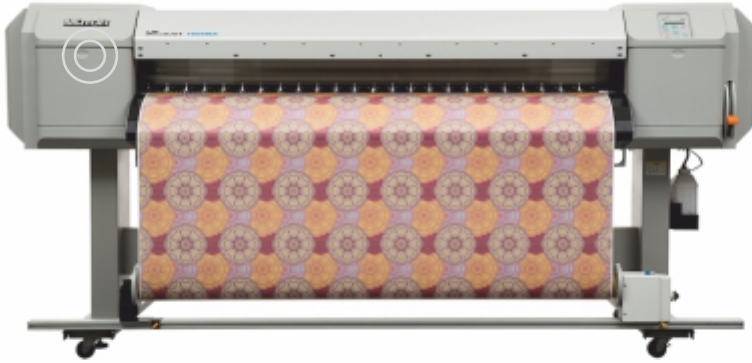

MUTOH ValueJet

#Mutoh1604WX

- 1625 mm'ye kadar baskı eni
- Kaliteli üretim hızı saatte 22 m²
- Mutoh boya süblime su bazlı mürekkepler
- Çevre dostu baskı
- Düşük mürekkep tüketiminin olması nedeniyle ekonomik baskı
- Yazıcı, 3 adımla 360 x 1070 dpi'da saatte 22 m²'ye kadar olan hızlarla kalite modunda basar
- Cihazın kullanımı ve bakımı çok kolaydır. ValueJet 1604WX, hem büyük üretim hacimleri hem de kısa yazdırma işlemleri ile tutarlı bir kalite sunar.VJ 1604WX 1440 x 1440 dpi arasında bir çıkış çözülmesine izin veren, farklı damla boyutu ile, sekiz kanallı baskı kafası vardır.