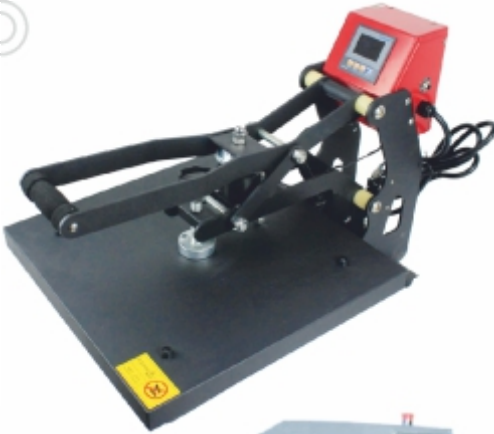

- 40X50cm Otomatik Açılır Düz Pres
- Dijital Zaman ve Isı Kontrol
- 0sn. - 999sn. Zaman aralığı
- 0°C - 245°C Isı aralığı
- Süre bitiminde alarm ve otomatik açılma
- 40cmx50cm Baskı alanı
- 220 Volt ile çalışır
- 1800W Güç Sarfiyatı
- 74cm x 56cm x 50cm Kutu Ebatları
- 35 Kg Ağırlık

#str450auto