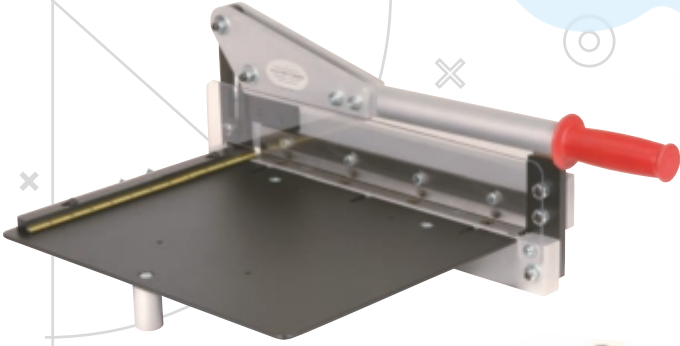

KESİM GİYOTİNLERİ METAL

accucutter®

- Metal Kesim Giyotini 12 mm
- Yüksek Mukavemetli Çelik Bıçakları ile Eğilme ve Çapak Olmadan Kusursuz Kesim İmkanı.

accucutter®

- Metal Köşe Kesim Giyotini
- Yüksek mukavemetli çelik bıçakları ile eğilme ve çapak olmadan kusursuz kesim imkanı.
- Köşe kesim bıçakları ayrıca satılmaktadır.