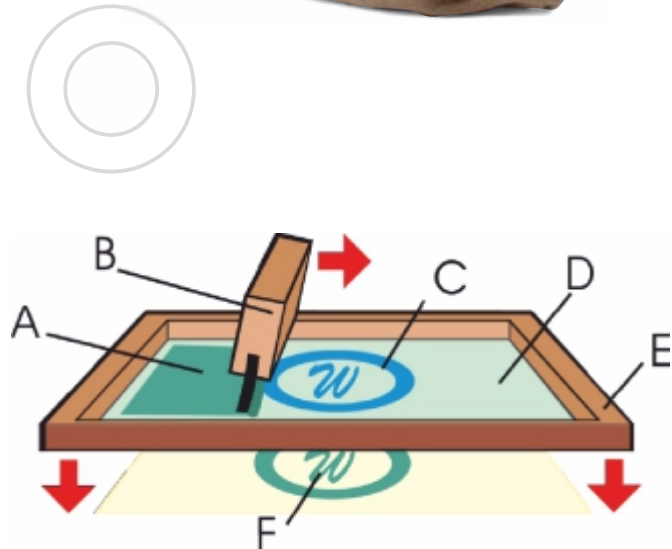

155°C

7 sn

Orta

TRANSFER TOZLARI

STR
“innovate you”

- Sadece boyalı yüzeyde tutunur.
- Ortam ısısının uygun olduğu çalışma ortamında uçmaz.
- Baskı yapıp toz içinden geçirilen transfer kağıdının arka yüzeyinden hafif bir fiske vurmakla baskısız boş olan bölgelerinden tüm toz kolayca dökülür, transfer aşamasında transfer yapılan bölgede artık toz kırıntılarından kalma lekeler oluşmaz, aynı zamanda uygulanan tekstil ürününün tuşesi yumuşak kalır ve baskılı yüzeydeki esnemenin dolayısıyla baskı ve boya çatlaması meydana gelmez doğru uygulama yöntemi ve doğru boya ile yapılan uygulama sonucunda zemine mükemmel tutunma sağlar ve her türlü kuru sürtünme ve yıkama testinden sorunsuzca geçebilecek bir üründür.

TRANSFER PRESLERİ

Siser
THERMO TRANSFER FOR TEXTILE

- Siser Transfer Baskı Presleri, Yan Tarafa Açılır Üst Tabla Sayesinde Rahat ve Güvenli Bir Şekilde Çalışma Sağlar.
- İtaya'da Üretilmektedir
- Dijital Ekran, Transfer Zamanı Sonunda Kullanıcıyı Uyararak İçin Sesli Alarm
- Manuel Basınç Ayarı
- Değiştirilebilir Alt Tabla.
- Güç Tüketim: 2000 Watt
- Güç Kaynağı: 220 Volt
- Plaka Boyutu : 38 cm x 50 cm
- Maks. Sıcaklık : 220°
- Tezgah Ölçüsü: 38 X 50 Cm
- Ağırlık: 46 Kg